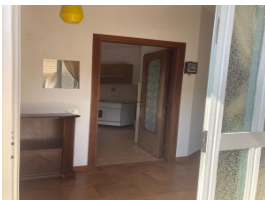

CENTRO PROPOSTE IMMOBILIARI

Mezzanego

APPARTAMENTO IN BIFAMILIARE

Vendita

Indirizzo: ISOLA DI BORGONOVO 31
Cap: 16030
Città : Mezzanego
Ubicazione: Fuori Centro

Prezzo € 80.000

Camere: 2
Bagni: 1
Mettratura Mq.: 90
Rif. Agenzia: MG

Descrizione:

Mezzanego localita' Isola di borgonovo in casa bifamiliare molto comoda alla strada principale posta all'interno di un suggestivo tipico borghetto appartamento con ingresso indipendente da corte esterna ad uso dell'alloggio e dotato di ampia terrazza perimetrale adatta ad essere attrezzata per godere appieno dello spazio esterno sul quale affacciano tramite porte finestre tutti i locali della casa; l'appartamento e' composto da ingresso - soggiorno ampio - cucina abitabile con dispensa- corridoio - due camere matrimoniali - bagno; riscaldamento autonomo con bombolone gpl e dotato inoltre di stufa a legna; l'appartamento e' abitabile e dotato di una ampia cantina al piano terra; ottima esposizione al sole con vista verde della campagna circostante.